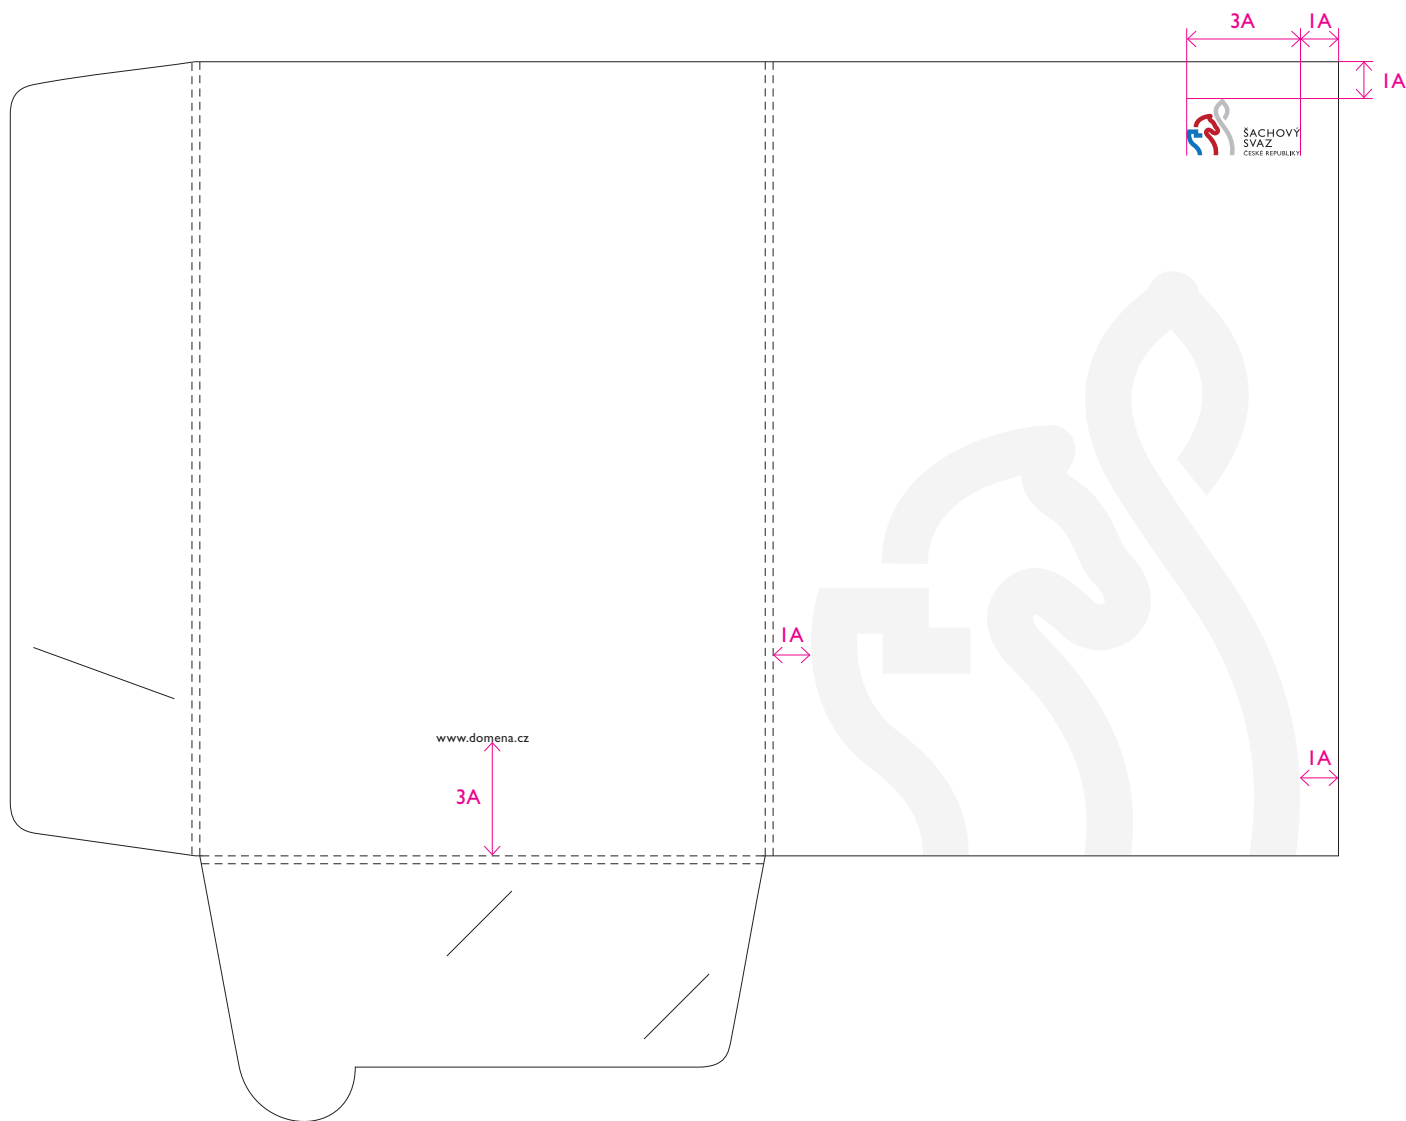

Složka na dokumenty