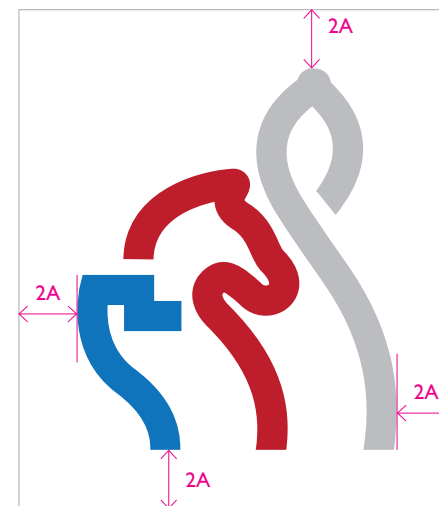

Konstrukce a ochranná zóna značky

Ve vybraných aplikacích je povoleno používat samostatný symbol bez textu.